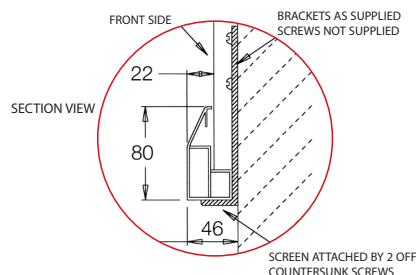

Item No	Inch Diagonal	Image Size mm	Format
1207216	72"	1100 x 1465	Video 4:3
1208416	84"	1280 x 1705	Video 4:3
1209616	96"	1460 x 1950	Video 4:3
1210016	100"	1525 x 2035	Video 4:3
1211516	115"	1755 x 2340	Video 4:3
1212016	120"	1830 x 2440	Video 4:3
1213016	130"	1980 x 2640	Video 4:3
1208426	84"	1046 x 1860	HDTV 16:9
1209226	92"	1145 x 2035	HDTV 16:9
1209626	96"	1195 x 2125	HDTV 16:9
1210026	100"	1245 x 2215	HDTV 16:9
1211026	110"	1370 x 2435	HDTV 16:9
1211526	115"	1430 x 2545	HDTV 16:9
1212526	125"	1555 x 2770	HDTV 16:9
1213026	130"	1615 x 2880	HDTV 16:9
1213526	135"	1680 x 2990	HDTV 16:9
1214026	140"	1740 x 3100	HDTV 16:9
1215026	150"	1865 x 3320	HDTV 16:9
1207246	72"	715 x 1685	Cinemascope 2.35:1
1208446	84"	835 x 1965	Cinemascope 2.35:1
1209246	92"	915 x 2155	Cinemascope 2.35:1
1209646	96"	955 x 2245	Cinemascope 2.35:1
1210046	100"	995 x 2340	Cinemascope 2.35:1
1211046	110"	1095 x 2575	Cinemascope 2.35:1
1212046	120"	1195 x 2810	Cinemascope 2.35:1
1213046	130"	1295 x 3054	Cinemascope 2.35:1
1214046	140"	1395 x 3280	Cinemascope 2.35:1
1215046	150"	1495 x 3515	Cinemascope 2.35:1