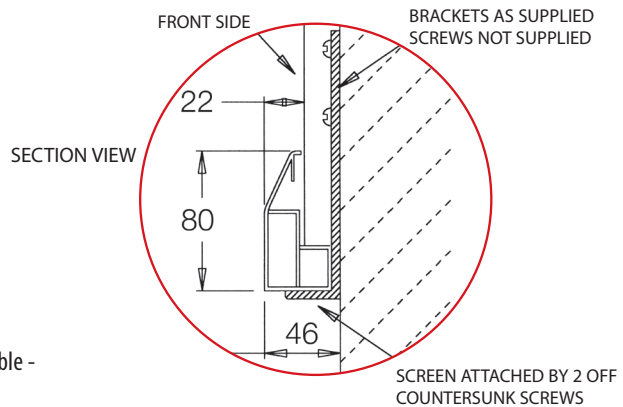

**Borders:** As per frame system - 80mm wide

**Brackets:** MultiTech Wall Brackets

**Sizes:** 72" Diagonal up to 425" Diagonal - Custom Sizes upon request available

**Options:** Matrix White - Rear Projection - Micro Perforated Surfaces - Flocke Frame Optional

Item No.	Inch Diagonal	Image Size (mm)	Format
1218029	180"	2240 x 3985	HDTV 16:9
1220029	200"	2490 x 4425	HDTV 16:9
1222529	225"	2801 x 4980	HDTV 16:9
1225029XL	250"	3115 X 5535	HDTV 16:9
1227529XL	275"	3425 X 6085	HDTV 16:9
1230029XL	300"	3735 X 6640	HDTV 16:9
1232529XL	325"	4045 x 7195	HDTV 16:9
1235029XL	350"	4355 x 7745	HDTV 16:9
1237529XL	375"	4670 x 8300	HDTV 16:9
1240029XL	400"	4980 x 8855	HDTV 16:9
1207269	72"	970 x 1550	16:10
1208469	84"	1130 x 1810	16:10
1209269	92"	1240 x 1980	16:10
1209669	96"	1295 x 2070	16:10
1210069	100"	1345 x 2155	16:10
1211069	110"	1480 x 2370	16:10
1212069	120"	1615 x 2585	16:10
1213069	130"	1750 x 2800	16:10
1214069	140"	1884 x 3015	16:10
1215069	150"	2020 x 3230	16:10
1218069	180"	2425 x 3880	16:10
1220069	200"	2690 x 4310	16:10
1222569	225"	3030 x 4850	16:10
1225069XL	250"	3365 x 5385	16:10
1227569XL	275"	3705 x 5925	16:10
1230069XL	300"	4040 x 6465	16:10
1232569XL	325"	4375 x 7005	16:10
1235069XL	350"	4715 x 7540	16:10
1237569XL	375"	5050 x 8080	16:10
1240069XL	400"	5385 x 8620	16:10