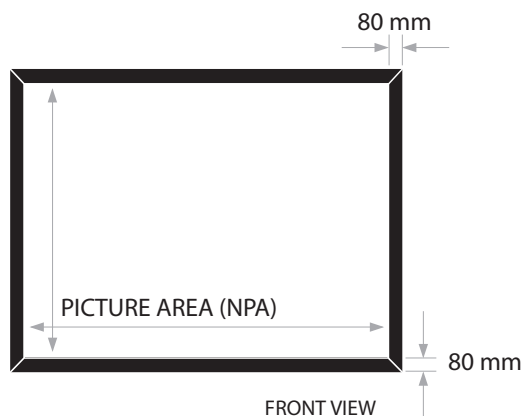

**Borders:** As per frame system - 80mm wide

**Brackets:** MultiTech Wall Brackets

**Sizes:** 72" Diagonal up to 425" Diagonal - Custom Sizes upon request available

**Options:** Matrix White - Rear Projection - Micro Perforated Surfaces - Flocke Frame Optional

Item No.	Inch Diagonal	Image Size (mm)	Format
1218029	180"	2240 x 3985	HDTV 16:9
1220029	200"	2490 x 4425	HDTV 16:9
1222529	225"	2801 x 4980	HDTV 16:9
1225029XL	250"	3115 X 5535	HDTV 16:9
1227529XL	275"	3425 X 6085	HDTV 16:9
1230029XL	300"	3735 X 6640	HDTV 16:9
1232529XL	325"	4045 x 7195	HDTV 16:9
1235029XL	350"	4355 x 7745	HDTV 16:9
1237529XL	375"	4670 x 8300	HDTV 16:9
1240029XL	400"	4980 x 8855	HDTV 16:9
1207269	72"	970 x 1550	16:10
1208469	84"	1130 x 1810	16:10
1209269	92"	1240 x 1980	16:10
1209669	96"	1295 x 2070	16:10
1210069	100"	1345 x 2155	16:10
1211069	110"	1480 x 2370	16:10
1212069	120"	1615 x 2585	16:10
1213069	130"	1750 x 2800	16:10
1214069	140"	1884 x 3015	16:10
1215069	150"	2020 x 3230	16:10
1218069	180"	2425 x 3880	16:10
1220069	200"	2690 x 4310	16:10
1222569	225"	3030 x 4850	16:10
1225069XL	250"	3365 x 5385	16:10
1227569XL	275"	3705 x 5925	16:10
1230069XL	300"	4040 x 6465	16:10
1232569XL	325"	4375 x 7005	16:10
1235069XL	350"	4715 x 7540	16:10
1237569XL	375"	5050 x 8080	16:10
1240069XL	400"	5385 x 8620	16:10