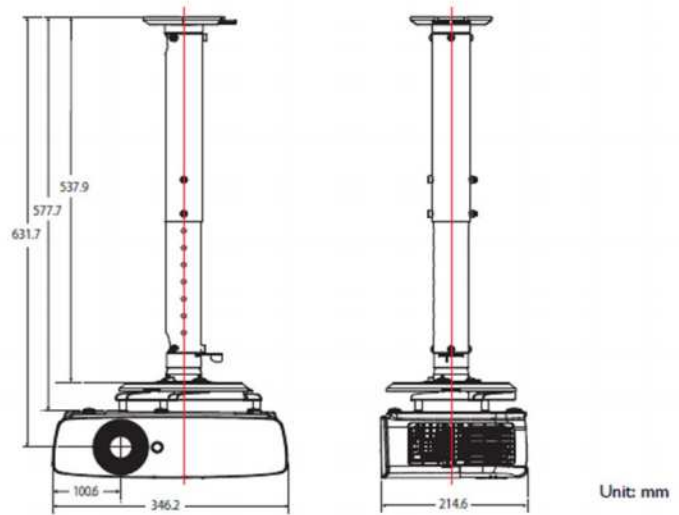

## Distance Chart

Screen dimensions			Projection distance <D> [mm]			Offset (full height definition) <E> [mm]
Diagonal <A> [inch (mm)]	Height <B> [mm]	Width <C> [mm]	Min distance (with max zoom)	Average	Max distance (with min zoom)	
50 (1270)	623	1107	1273	1461	1649	93
60 (1524)	747	1328	1528	1753	1979	112
70 (1778)	872	1550	1782	2046	2309	131
80 (2032)	996	1771	2037	2338	2639	149
90 (2286)	1121	1992	2291	2630	2969	168
100 (2540)	1245	2214	2546	2922	3299	187
110 (2794)	1370	2435	2800	3214	3628	205
120 (3048)	1494	2657	3055	3507	3957	224
130 (3302)	1619	2878	3310	3799	4288	243
140 (3556)	1743	3099	3564	4091	4618	262
150 (3810)	1868	3321	3819	4383	4948	280
160 (4064)	1992	3542	4073	4676	5278	299
170 (4318)	2117	3763	4328	4968	5608	318
180 (4572)	2241	3985	4583	5260	5937	336
190 (4826)	2366	4206	4837	5552	6267	355
200 (5080)	2491	4428	5092	5844	6597	374
250 (6350)	3113	5535	6365	7306	8245	467
300 (7620)	3736	6641	7638	8767	9896	560

## Wall mount/Ceiling mount Chart

\*Ceiling Mount Screws: M4 (Max. L=25, Min. L=20)

## Dimension

346.24 mm (W) x 101.70 mm (H) x 214.81 mm (D)

Unit: mm