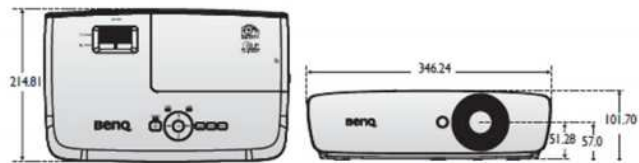

## Wall mount/Ceiling mount Chart

\*Ceiling Mount Screws: M4 (Max. L=25, Min. L=20)

## Dimension

346.24 mm (W) x 101.70 mm (H) x 214.81 mm (D)

Unit: mm