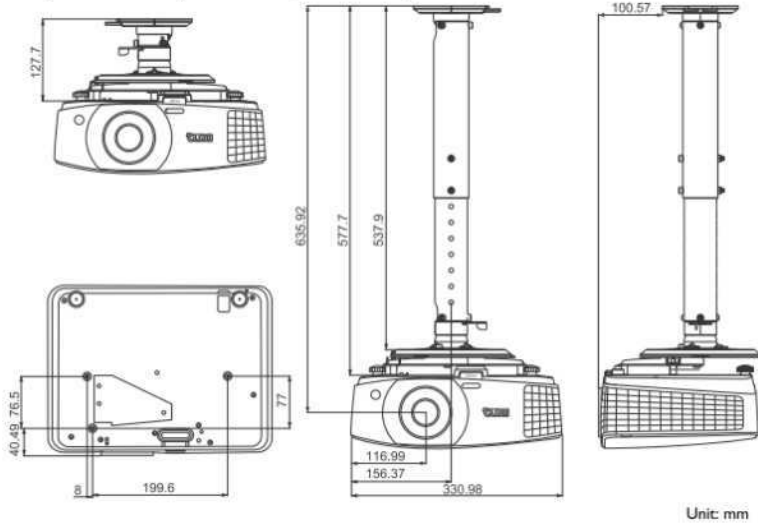

<b>Dimensions</b>	Dimensions(W x H x D)	331 x 246.2 x 129.4 mm (include feet)
	Weight	331 x 246.2 x 114.4 mm (exclude feet)
		3.0 Kg (6.61 lbs)

<b>Power</b>	Power Supply	AC100 to 240V, 3.5 A, 50 to 60 Hz
	Power Consumption	350W(Normal), 261W(Eco), Standby <0.5W
	Power Management Function	Automatic power off after 20 minutes without a display source

## Distance Chart

Screen size				Distance from screen (cm)			Vertical offset (cm)
Diagonal		H	W	Min length	Average	Max length	
Inch	mm	(cm)	(cm)	(max. zoom)		(min. zoom)	
60	1524	91	122	238	250	262	9.1
70	1778	107	142	278	292	306	10.7
80	2032	122	163	318	334	350	12.2
90	2286	137	183	358	376	393	13.7
100	2540	152	203	397	417	437	15.2
110	2794	168	224	437	459	481	16.8
120	3048	183	244	477	501	525	18.3
130	3302	198	264	517	543	568	19.8
140	3556	213	284	556	584	612	21.3
150	3810	229	305	596	626	656	22.9
160	4064	244	325	636	668	699	24.4
170	4318	259	345	676	709	743	25.9
180	4572	274	366	715	751	787	27.4
190	4826	290	386	755	793	831	29.0
200	5080	305	406	795	835	874	30.5
250	6350	381	508	994	1043	1093	38.1
300	7620	457	610	1192	1252	1312	45.7

## Ceiling mount Chart

Ceiling Mount screw: M4 (Max L = 25 mm; Min L = 20 mm)

## Dimension