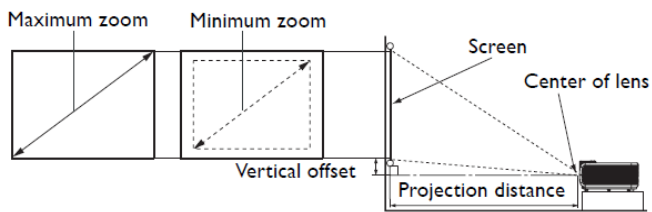

*Lamp life results will vary depending on environmental conditions and usage. Actual product's features and specifications are subject to change without notice.

Distance Chart

MW516

		Screen size		Distance from screen (mm)			Vertical offset (mm)
Diagonal	W	H	Min length	Average	Max length		
Inch	mm	(mm)	(mm)	(max. zoom)		(min. zoom)	
30	762	646	403	1018	1127	1235	61
40	1016	861	538	1273	1420	1567	83
50	1270	1077	673	1564	1731	1897	105
60	1524	1292	807	1871	2047	2223	126
80	2032	1723	1077	2435	2658	2881	164
100	2540	2153	1346	3014	3276	3538	205
120	3048	2584	1615	3594	3894	4194	251
150	3810	3230	2019	4465	4823	5180	313
200	5080	4307	2692	5916	6369	6822	416
220	5588	4738	2961	6496	6987	7478	457
250	6350	5384	3365	7367	7916	8464	521
300	7620	6461	4038	8818	9462	10106	624