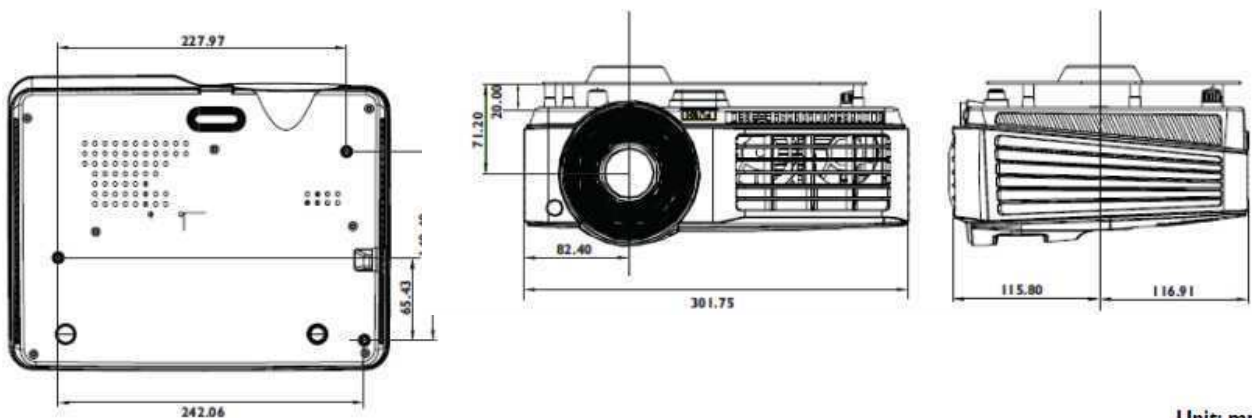

*Lamp life results will vary depending on environmental conditions and usage. Actual product's features and specifications are subject to change without notice.

Distance Chart

MW516

		Screen size		Distance from screen (mm)			Vertical offset (mm)
Diagonal	W	H	Min length	Average	Max length		
Inch	mm	(mm)	(mm)	(max. zoom)		(min. zoom)	
30	762	646	403	1018	1127	1235	61
40	1016	861	538	1273	1420	1567	83
50	1270	1077	673	1564	1731	1897	105
60	1524	1292	807	1871	2047	2223	126
80	2032	1723	1077	2435	2658	2881	164
100	2540	2153	1346	3014	3276	3538	205
120	3048	2584	1615	3594	3894	4194	251
150	3810	3230	2019	4465	4823	5180	313
200	5080	4307	2692	5916	6369	6822	416
220	5588	4738	2961	6496	6987	7478	457
250	6350	5384	3365	7367	7916	8464	521
300	7620	6461	4038	8818	9462	10106	624

Wall mount Chart

Ceiling mount screws:
M4 x 8 (Max. L = 8 mm)

Unit: mm

Dimension